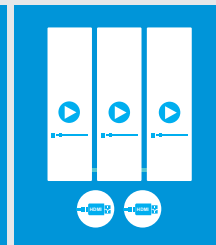

STAND-ALONE
Aktualisierung per WIFI,
USB, HDMI oder Kabel.
Speicher: 5 GB

WIFI MULTI-SCREEN
Maximal 3 Mirror
kabellos via Router
miteinander verbinden.

MULTI-SCREEN
per HDMI bis zu
4 Geräte
kombinieren.

MIRRORING
Simultan auf
mehreren
Geräten.

EXTENDED
Split Screen
Auf 2 oder mehr
Mirror aufteilen.

Pixel Pitch	1,5 / 1,8 / 2,5 mm
Maße Modul (B x H)	288 x 216 mm
Maße Display (B x H x T)	576 x 1.944 x 35 mm
Gewicht	35 kg
Helligkeit	1.200 cd / m ²
Graustufen	12 Bit
Bildwiederholrate	1.000 Hz
Durchschn. Leistung	240 W / Panel
Maximale Leistung	600 W / Panel
Umgebungstemperatur	-10° ~ 50° C (im Betrieb)
Anschlüsse	HDMI, RJ45, USB, Audio (Output)
Verbindung	Ethernet / Wifi / 3G
Äußere Rahmenfarbe	Standard - schwarz (nach Wunsch gegen Aufpreis)

Erstellen Sie einen Zeitplan ganz nach Ihren Wünschen, um Ihre digitalen Medien (Audio, Bilder oder Videos) auf Ihren LED-Wänden abspielen zu lassen.

Hot-Swap fähiges Front-Access-Modul und kabellose Verbindung.

Spielen Sie Ihren Inhalt direkt über PC, Laptop, Tablet oder Smartphone ein. Durch die einfache Verbindung müssen Sie nicht einmal vor Ort sein, um Ihren Content zu wechseln.