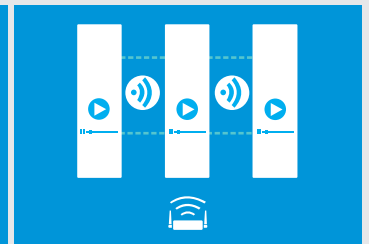

WIFI MULTI-SCREEN
Maximal 3 Mirror
kabellos via Router
miteinander verbinden.