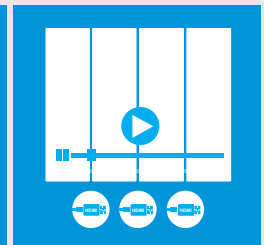

STAND-ALONE
Aktualisierung per WIFI,
USB, HDMI oder Kabel.
Speicher: 5 GB

WIFI MULTI-SCREEN
Maximal 3 Mirror
kabellos via Router
miteinander verbinden.

MULTI-SCREEN
per HDMI bis zu
4 Geräte
kombinieren.

MIRRORING
Simultan auf
mehreren
Geräten.

EXTENDED
Split Screen
Auf 2 oder mehr
Mirror aufteilen.

Pixel Pitch	1,5 / 1,8 / 2,5 mm
Maße Modul (B x H)	288 x 216 mm
Maße Display (B x H x T)	576 x 1.944 x 35 mm
Gewicht	35 kg
Helligkeit	1.200 cd / m ²
Graustufen	12 Bit
Bildwiederholrate	1.000 Hz
Durchschn. Leistung	240 W / Panel
Maximale Leistung	600 W / Panel
Umgebungstemperatur	-10° ~ 50° C (im Betrieb)
Anschlüsse	HDMI, RJ45, USB, Audio (Output)
Verbindung	Ethernet / Wifi / 3G
Äußere Rahmenfarbe	Standard - schwarz (nach Wunsch gegen Aufpreis)

Erstellen Sie einen Zeitplan ganz nach Ihren Wünschen, um Ihre digitalen Medien (Audio, Bilder oder Videos) auf Ihren LED-Wänden abspielen zu lassen.

Hot-Swap fähiges Front-Access-Modul und kabellose Verbindung.

Spielen Sie Ihren Inhalt direkt über PC, Laptop, Tablet oder Smartphone ein. Durch die einfache Verbindung müssen Sie nicht einmal vor Ort sein, um Ihren Content zu wechseln.