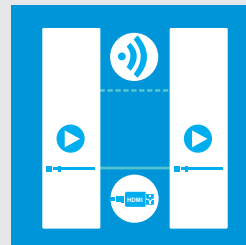

STAND-ALONE
Aktualisierung per WIFI,
USB, HDMI oder Kabel.
Speicher: 5 GB

WIFI MULTI-SCREEN
Maximal 3 Mirror
kabellos via Router
miteinander verbinden.

MULTI-SCREEN
per HDMI bis zu
4 Geräte
kombinieren.

MIRRORING
Simultan auf
mehreren
Geräten.

EXTENDED
Split Screen
Auf 2 oder mehr
Mirror aufteilen.

Pixel Pitch	1,5 / 1,8 / 2,5 mm
Maße Modul (B x H)	288 x 216 mm
Maße Display (B x H x T)	576 x 1.944 x 35 mm
Gewicht	35 kg
Helligkeit	1.200 cd / m ²
Graustufen	12 Bit
Bildwiederholrate	1.000 Hz
Durchschn. Leistung	240 W / Panel
Maximale Leistung	600 W / Panel
Umgebungstemperatur	-10° ~ 50° C (im Betrieb)
Anschlüsse	HDMI, RJ45, USB, Audio (Output)
Verbindung	Ethernet / Wifi / 3G
Äußere Rahmenfarbe	Standard - schwarz (nach Wunsch gegen Aufpreis)

Erstellen Sie einen Zeitplan ganz nach Ihren Wünschen, um Ihre digitalen Medien (Audio, Bilder oder Videos) auf Ihren LED-Wänden abspielen zu lassen.

Hot-Swap fähiges Front-Access-Modul und kabellose Verbindung.

Spielen Sie Ihren Inhalt direkt über PC, Laptop, Tablet oder Smartphone ein. Durch die einfache Verbindung müssen Sie nicht einmal vor Ort sein, um Ihren Content zu wechseln.